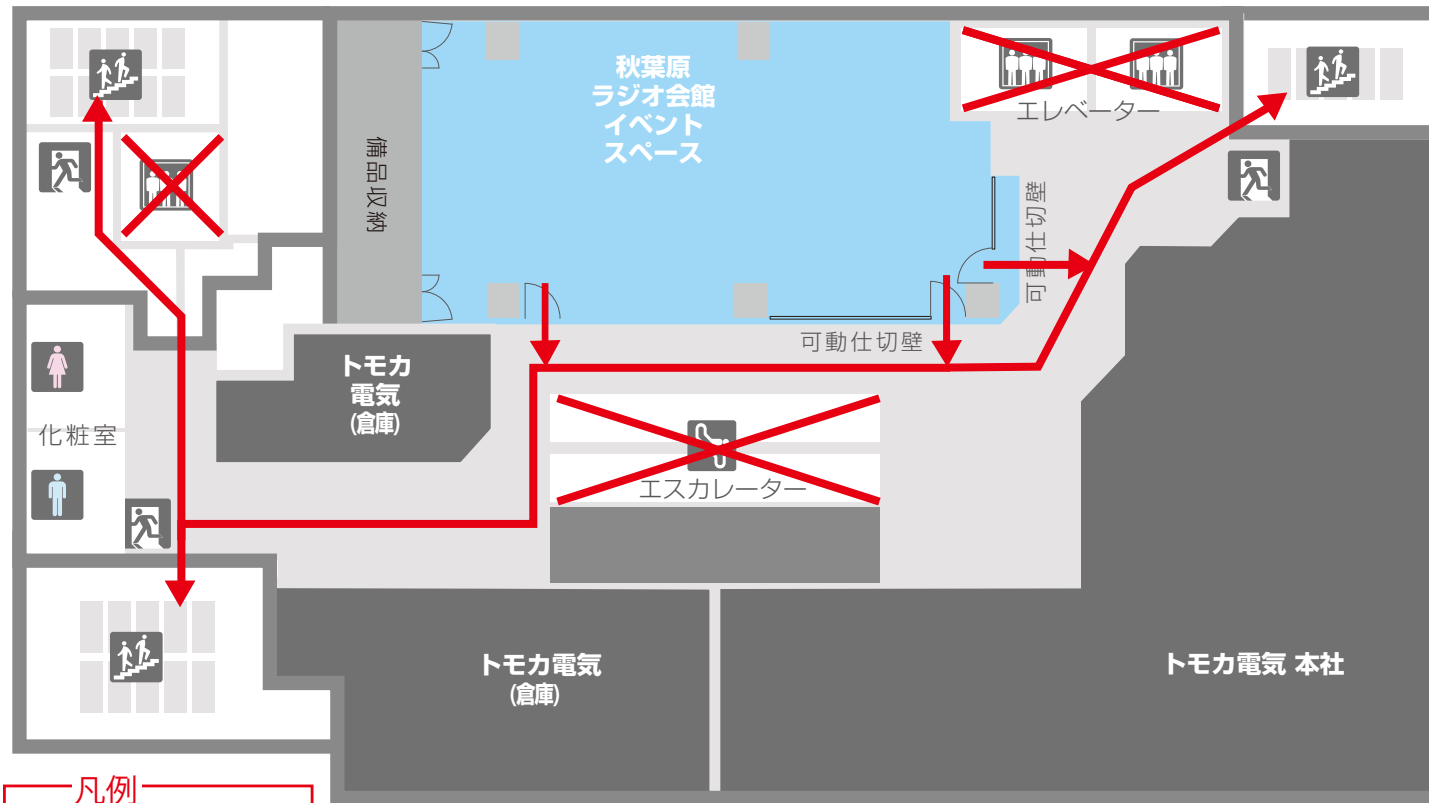

10F 秋葉原ラジオ会館イベントスペース避難経路図

ラジカンマネジメント株式会社 東京都千代田区外神田1-15-16 TEL:070-5372-0138 避難経路図 作成2016年7月7日 ※図面は、予告なく変更される場合がございます。